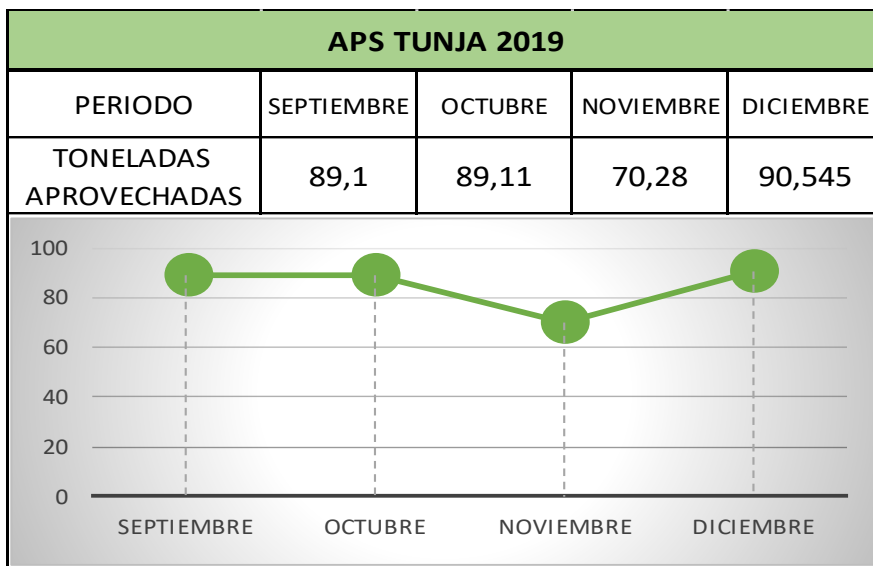

**TONELADAS APROVECHADAS AREAS DE PRESTACION DEL SERVICIO
RECIPLANET 2019**

TONELADAS APROVECHADAS AREAS DE PRESTACION DEL SERVICIO RECIPLANET 2020

TONELADAS APROVECHADAS AREAS DE PRESTACION DEL SERVICIO RECIPLANET 2021

TONELADAS APROVECHADAS AREAS DE PRESTACION DEL SERVICIO RECIPLANET 2022

TONELADAS APROVECHADAS AREAS DE PRESTACION DEL SERVICIO RECIPLANET 2023

APS TUNJA 2023												
PERIODO	ENERO	FEBRERO	MARZO	ABRIL	MAYO	JUNIO	JULIO	AGOSTO	SEPTIEMBRE	OCTUBRE	NOVIEMBRE	DICIEMBRE
TONELADAS APROVECHADAS	114,8	117,17	119,32	122,86	124,9	127,7	130	131,531	132,932	134,068	135,715	136,403

APS DUITAMA 2023												
PERIODO	ENERO	FEBRERO	MARZO	ABRIL	MAYO	JUNIO	JULIO	AGOSTO	SEPTIEMBRE	OCTUBRE	NOVIEMBRE	DICIEMBRE
TONELADAS APROVECHADAS	90,53	95,15	97,72	101,92	101,29	104,25	106,53	107,65	109,18	111,24	112,81	113,96