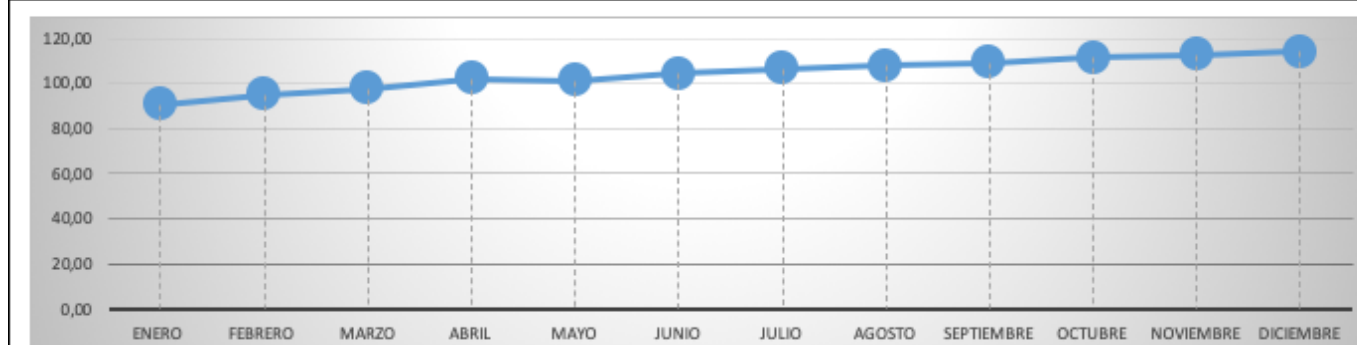

TONELADAS APROVECHADAS AREAS DE PRESTACION DEL SERVICIO RECIPLANET 2022

TONELADAS APROVECHADAS AREAS DE PRESTACION DEL SERVICIO RECIPLANET 2023

APS TUNJA 2023												
PERIODO	ENERO	FEBRERO	MARZO	ABRIL	MAYO	JUNIO	JULIO	AGOSTO	SEPTIEMBRE	OCTUBRE	NOVIEMBRE	DICIEMBRE
TONELADAS APROVECHADAS	114,8	117,17	119,32	122,86	124,9	127,7	130	131,531	132,932	134,068	135,715	136,403

APS DUITAMA 2023												
PERIODO	ENERO	FEBRERO	MARZO	ABRIL	MAYO	JUNIO	JULIO	AGOSTO	SEPTIEMBRE	OCTUBRE	NOVIEMBRE	DICIEMBRE
TONELADAS APROVECHADAS	90,53	95,15	97,72	101,92	101,29	104,25	106,53	107,65	109,18	111,24	112,81	113,96

APS SOGAMOSO 2023												
PERIODO	ENERO	FEBRERO	MARZO	ABRIL	MAYO	JUNIO	JULIO	AGOSTO	SEPTIEMBRE	OCTUBRE	NOVIEMBRE	DICIEMBRE
APROVECHADAS	94,69	98,09	101,07	105,02	93,14	93,52	93,5	90,62	93,9	92,67	102,34	108,47