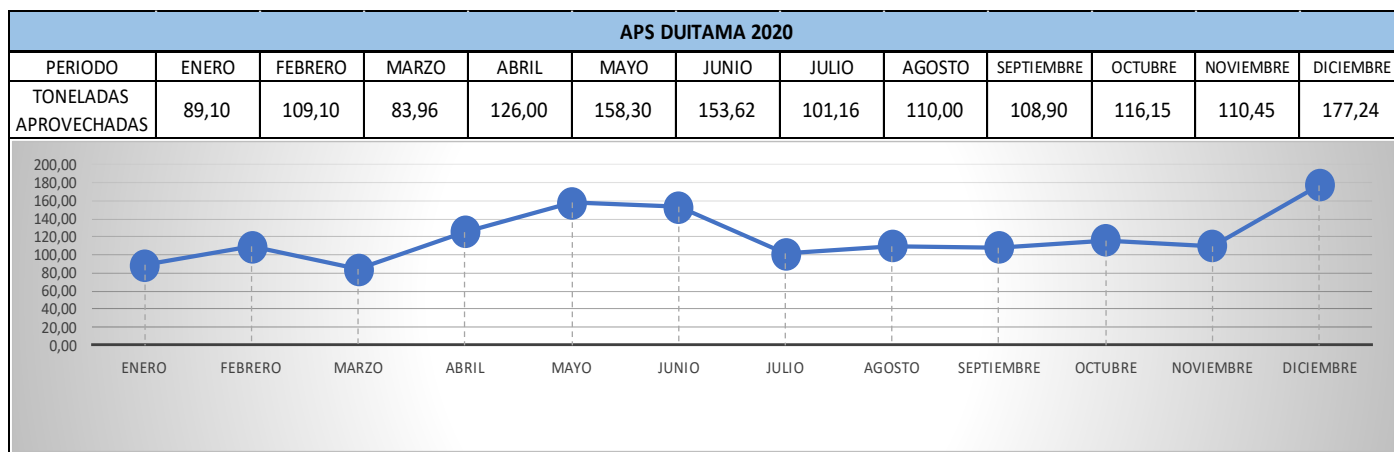

**TONELADAS APROVECHADAS AREAS DE PRESTACION DEL SERVICIO
RECIPLANET 2019**

TONELADAS APROVECHADAS AREAS DE PRESTACION DEL SERVICIO RECIPLANET 2020

TONELADAS APROVECHADAS AREAS DE PRESTACION DEL SERVICIO RECIPLANET 2021

TONELADAS APROVECHADAS AREAS DE PRESTACION DEL SERVICIO RECIPLANET 2022

TONELADAS APROVECHADAS AREAS DE PRESTACION DEL SERVICIO RECIPLANET 2023

APS TUNJA 2023												
PERIODO	ENERO	FEBRERO	MARZO	ABRIL	MAYO	JUNIO	JULIO	AGOSTO	SEPTIEMBRE	OCTUBRE	NOVIEMBRE	DICIEMBRE
TONELADAS APROVECHADAS	114,8	117,17	119,32	122,86	124,9	127,7	130	131,531	132,932	134,068	135,715	136,403

APS DUITAMA 2023												
PERIODO	ENERO	FEBRERO	MARZO	ABRIL	MAYO	JUNIO	JULIO	AGOSTO	SEPTIEMBRE	OCTUBRE	NOVIEMBRE	DICIEMBRE
TONELADAS APROVECHADAS	90,53	95,15	97,72	101,92	101,29	104,25	106,53	107,65	109,18	111,24	112,81	113,96

TONELADAS APROVECHADAS AREAS DE PRESTACION DEL SERVICIO RECIPLANET 2024

TONELADAS APROVECHADAS AREAS DE PRESTACION DEL SERVICIO RECIPLANET 2025

**TONELADAS APROVECHADAS AREAS DE PRESTACION DEL SERVICIO
RECIPLANET 2026**