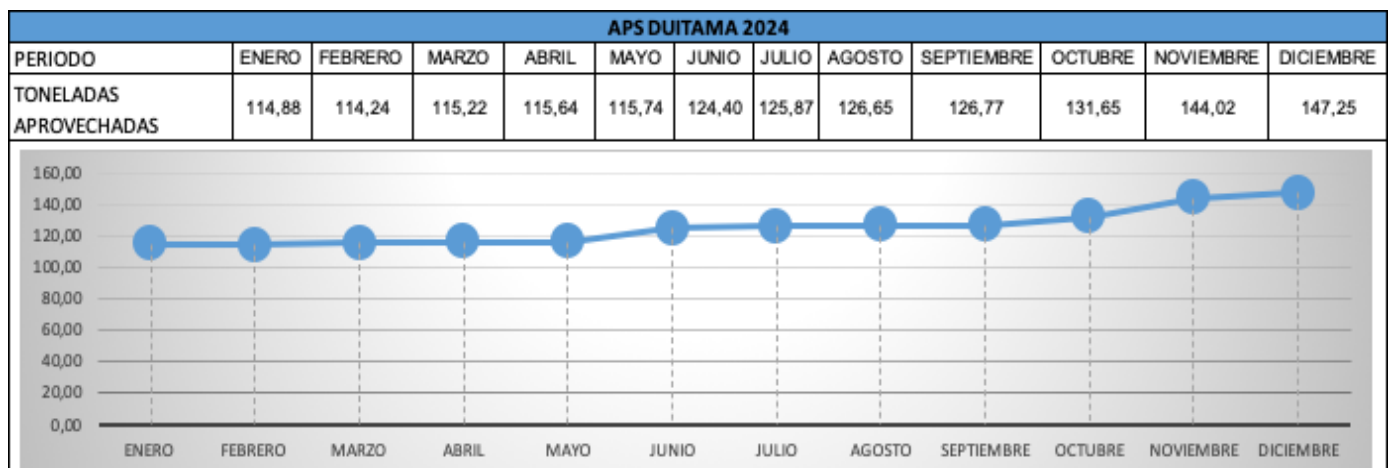

TONELADAS APROVECHADAS AREAS DE PRESTACION DEL SERVICIO RECIPLANET 2022

TONELADAS APROVECHADAS AREAS DE PRESTACION DEL SERVICIO RECIPLANET 2023

APS TUNJA 2023												
PERIODO	ENERO	FEBRERO	MARZO	ABRIL	MAYO	JUNIO	JULIO	AGOSTO	SEPTIEMBRE	OCTUBRE	NOVIEMBRE	DICIEMBRE
TONELADAS APROVECHADAS	114,8	117,17	119,32	122,86	124,9	127,7	130	131,531	132,932	134,068	135,715	136,403

APS DUITAMA 2023												
PERIODO	ENERO	FEBRERO	MARZO	ABRIL	MAYO	JUNIO	JULIO	AGOSTO	SEPTIEMBRE	OCTUBRE	NOVIEMBRE	DICIEMBRE
TONELADAS APROVECHADAS	90,53	95,15	97,72	101,92	101,29	104,25	106,53	107,65	109,18	111,24	112,81	113,96

APS SOGAMOSO 2023												
PERIODO	ENERO	FEBRERO	MARZO	ABRIL	MAYO	JUNIO	JULIO	AGOSTO	SEPTIEMBRE	OCTUBRE	NOVIEMBRE	DICIEMBRE
APROVECHADAS	94,69	98,09	101,07	105,02	93,14	93,52	93,5	90,62	93,9	92,67	102,34	108,47

TONELADAS APROVECHADAS AREAS DE PRESTACION DEL SERVICIO RECIPLANET 2024

TONELADAS APROVECHADAS AREAS DE PRESTACION DEL SERVICIO RECIPLANET 2025

**TONELADAS APROVECHADAS AREAS DE PRESTACION DEL SERVICIO
RECIPLANET 2026**