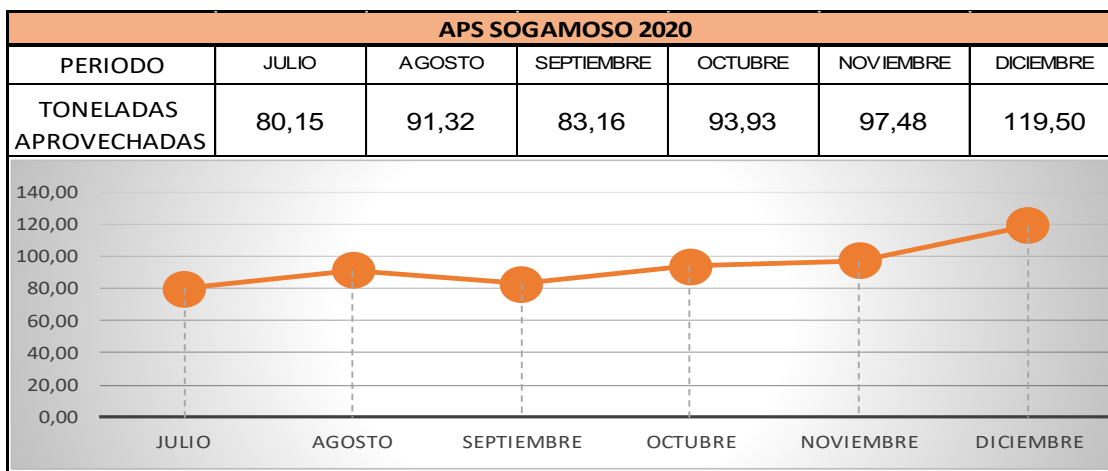

**TONELADAS APROVECHADAS AREAS DE PRESTACION DEL SERVICIO
RECIPLANET 2019**

TONELADAS APROVECHADAS AREAS DE PRESTACION DEL SERVICIO RECIPLANET 2020

TONELADAS APROVECHADAS AREAS DE PRESTACION DEL SERVICIO RECIPLANET 2021

TONELADAS APROVECHADAS AREAS DE PRESTACION DEL SERVICIO RECIPLANET 2022

TONELADAS APROVECHADAS AREAS DE PRESTACION DEL SERVICIO RECIPLANET 2023

APS TUNJA 2023												
PERIODO	ENERO	FEBRERO	MARZO	ABRIL	MAYO	JUNIO	JULIO	AGOSTO	SEPTIEMBRE	OCTUBRE	NOVIEMBRE	DICIEMBRE
TONELADAS APROVECHADAS	114,8	117,17	119,32	122,86	124,9	127,7	130	131,531	132,932	134,068	135,715	136,403

APS DUITAMA 2023												
PERIODO	ENERO	FEBRERO	MARZO	ABRIL	MAYO	JUNIO	JULIO	AGOSTO	SEPTIEMBRE	OCTUBRE	NOVIEMBRE	DICIEMBRE
TONELADAS APROVECHADAS	90,53	95,15	97,72	101,92	101,29	104,25	106,53	107,65	109,18	111,24	112,81	113,96

TONELADAS APROVECHADAS AREAS DE PRESTACION DEL SERVICIO RECIPLANET 2024

TONELADAS APROVECHADAS AREAS DE PRESTACION DEL SERVICIO RECIPLANET 2025

**TONELADAS APROVECHADAS AREAS DE PRESTACION DEL SERVICIO
RECIPLANET 2026**