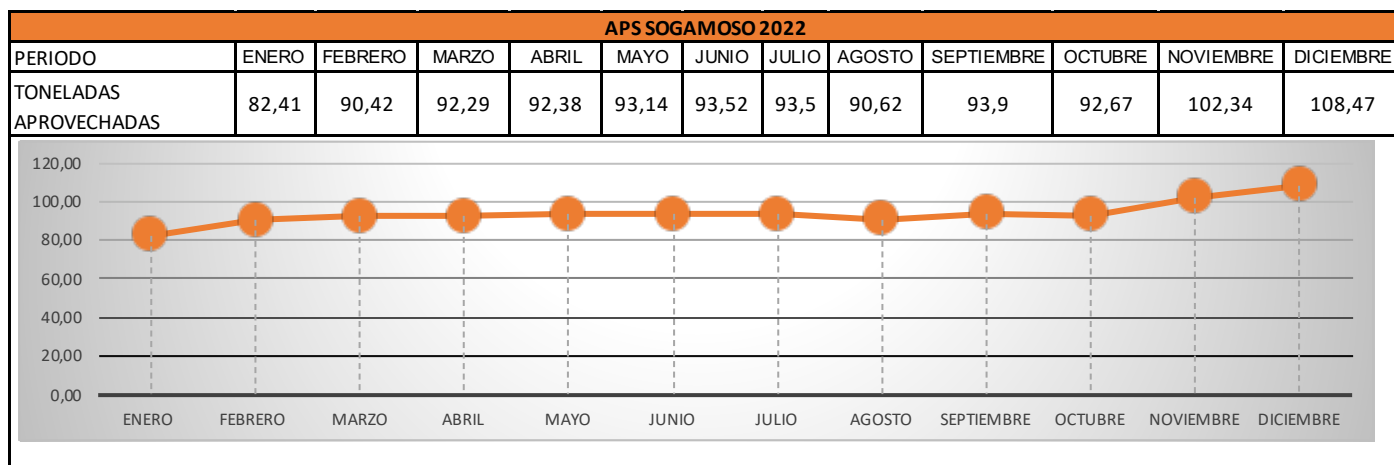

**TONELADAS APROVECHADAS AREAS DE PRESTACION DEL SERVICIO
RECIPLANET 2019**

TONELADAS APROVECHADAS AREAS DE PRESTACION DEL SERVICIO RECIPLANET 2020

TONELADAS APROVECHADAS AREAS DE PRESTACION DEL SERVICIO RECIPLANET 2021

TONELADAS APROVECHADAS AREAS DE PRESTACION DEL SERVICIO RECIPLANET 2022

TONELADAS APROVECHADAS AREAS DE PRESTACION DEL SERVICIO RECIPLANET 2023

APS TUNJA 2023												
PERIODO	ENERO	FEBRERO	MARZO	ABRIL	MAYO	JUNIO	JULIO	AGOSTO	SEPTIEMBRE	OCTUBRE	NOVIEMBRE	DICIEMBRE
TONELADAS APROVECHADAS	114,8	117,17	119,32	122,86	124,9	127,7	130	131,531	132,932	134,068	135,715	136,403

APS DUITAMA 2023												
PERIODO	ENERO	FEBRERO	MARZO	ABRIL	MAYO	JUNIO	JULIO	AGOSTO	SEPTIEMBRE	OCTUBRE	NOVIEMBRE	DICIEMBRE
TONELADAS APROVECHADAS	90,53	95,15	97,72	101,92	101,29	104,25	106,53	107,65	109,18	111,24	112,81	113,96

TONELADAS APROVECHADAS AREAS DE PRESTACION DEL SERVICIO RECIPLANET 2024

TONELADAS APROVECHADAS AREAS DE PRESTACION DEL SERVICIO RECIPLANET 2025

**TONELADAS APROVECHADAS AREAS DE PRESTACION DEL SERVICIO
RECIPLANET 2026**