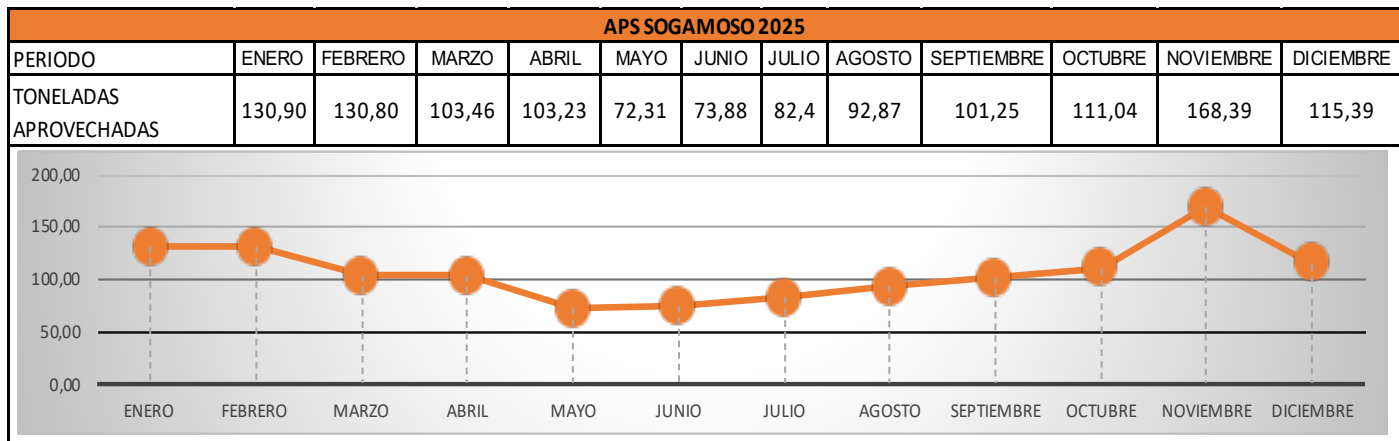

TONELADAS APROVECHADAS AREAS DE PRESTACION DEL SERVICIO RECIPLANET 2022

TONELADAS APROVECHADAS AREAS DE PRESTACION DEL SERVICIO RECIPLANET 2023

APS TUNJA 2023												
PERIODO	ENERO	FEBRERO	MARZO	ABRIL	MAYO	JUNIO	JULIO	AGOSTO	SEPTIEMBRE	OCTUBRE	NOVIEMBRE	DICIEMBRE
TONELADAS APROVECHADAS	114,8	117,17	119,32	122,86	124,9	127,7	130	131,531	132,932	134,068	135,715	136,403

APS DUITAMA 2023												
PERIODO	ENERO	FEBRERO	MARZO	ABRIL	MAYO	JUNIO	JULIO	AGOSTO	SEPTIEMBRE	OCTUBRE	NOVIEMBRE	DICIEMBRE
TONELADAS APROVECHADAS	90,53	95,15	97,72	101,92	101,29	104,25	106,53	107,65	109,18	111,24	112,81	113,96

APS SOGAMOSO 2023												
PERIODO	ENERO	FEBRERO	MARZO	ABRIL	MAYO	JUNIO	JULIO	AGOSTO	SEPTIEMBRE	OCTUBRE	NOVIEMBRE	DICIEMBRE
APROVECHADAS	94,69	98,09	101,07	105,02	93,14	93,52	93,5	90,62	93,9	92,67	102,34	108,47

TONELADAS APROVECHADAS AREAS DE PRESTACION DEL SERVICIO RECIPLANET 2024

TONELADAS APROVECHADAS AREAS DE PRESTACION DEL SERVICIO RECIPLANET 2025

**TONELADAS APROVECHADAS AREAS DE PRESTACION DEL SERVICIO
RECIPLANET 2026**