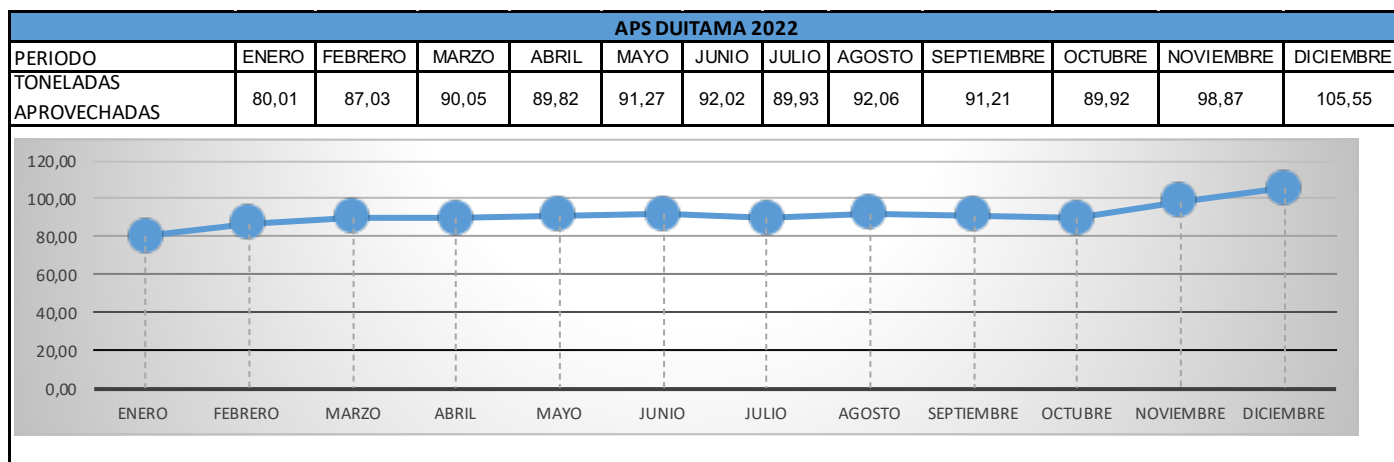

**TONELADAS APROVECHADAS AREAS DE PRESTACION DEL SERVICIO
RECIPLANET 2019**

TONELADAS APROVECHADAS AREAS DE PRESTACION DEL SERVICIO RECIPLANET 2020

TONELADAS APROVECHADAS AREAS DE PRESTACION DEL SERVICIO RECIPLANET 2021

TONELADAS APROVECHADAS AREAS DE PRESTACION DEL SERVICIO RECIPLANET 2022

TONELADAS APROVECHADAS AREAS DE PRESTACION DEL SERVICIO RECIPLANET 2023

APS TUNJA 2023												
PERIODO	ENERO	FEBRERO	MARZO	ABRIL	MAYO	JUNIO	JULIO	AGOSTO	SEPTIEMBRE	OCTUBRE	NOVIEMBRE	DICIEMBRE
TONELADAS APROVECHADAS	114,8	117,17	119,32	122,86	124,9	127,7	130	131,531	132,932	134,068	135,715	136,403

APS DUITAMA 2023												
PERIODO	ENERO	FEBRERO	MARZO	ABRIL	MAYO	JUNIO	JULIO	AGOSTO	SEPTIEMBRE	OCTUBRE	NOVIEMBRE	DICIEMBRE
TONELADAS APROVECHADAS	90,53	95,15	97,72	101,92	101,29	104,25	106,53	107,65	109,18	111,24	112,81	113,96