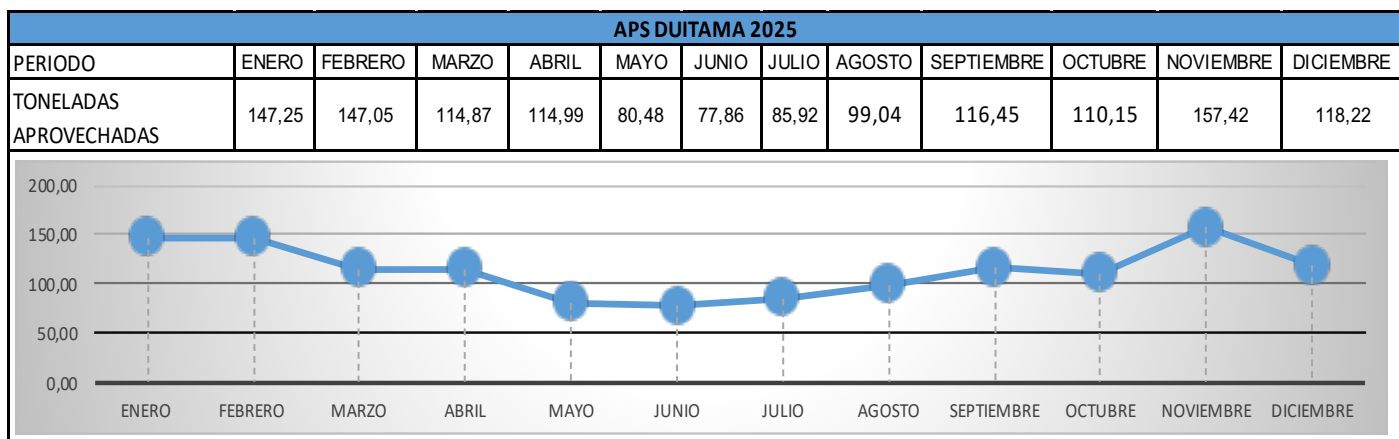

TONELADAS APROVECHADAS AREAS DE PRESTACION DEL SERVICIO RECIPLANET 2022

TONELADAS APROVECHADAS AREAS DE PRESTACION DEL SERVICIO RECIPLANET 2023

APS TUNJA 2023												
PERIODO	ENERO	FEBRERO	MARZO	ABRIL	MAYO	JUNIO	JULIO	AGOSTO	SEPTIEMBRE	OCTUBRE	NOVIEMBRE	DICIEMBRE
TONELADAS APROVECHADAS	114,8	117,17	119,32	122,86	124,9	127,7	130	131,531	132,932	134,068	135,715	136,403

APS DUITAMA 2023												
PERIODO	ENERO	FEBRERO	MARZO	ABRIL	MAYO	JUNIO	JULIO	AGOSTO	SEPTIEMBRE	OCTUBRE	NOVIEMBRE	DICIEMBRE
TONELADAS APROVECHADAS	90,53	95,15	97,72	101,92	101,29	104,25	106,53	107,65	109,18	111,24	112,81	113,96

APS SOGAMOSO 2023												
PERIODO	ENERO	FEBRERO	MARZO	ABRIL	MAYO	JUNIO	JULIO	AGOSTO	SEPTIEMBRE	OCTUBRE	NOVIEMBRE	DICIEMBRE
APROVECHADAS	94,69	98,09	101,07	105,02	93,14	93,52	93,5	90,62	93,9	92,67	102,34	108,47

TONELADAS APROVECHADAS AREAS DE PRESTACION DEL SERVICIO RECIPLANET 2024

TONELADAS APROVECHADAS AREAS DE PRESTACION DEL SERVICIO RECIPLANET 2025

**TONELADAS APROVECHADAS AREAS DE PRESTACION DEL SERVICIO
RECIPLANET 2026**