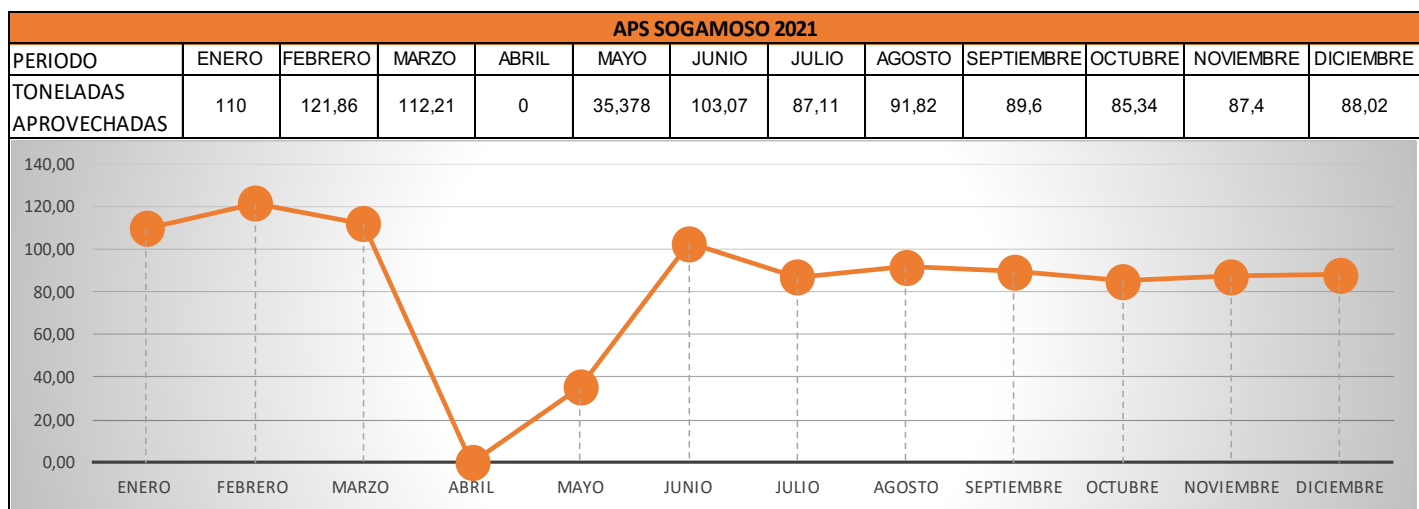

**TONELADAS APROVECHADAS AREAS DE PRESTACION DEL SERVICIO
RECIPLANET 2019**

TONELADAS APROVECHADAS AREAS DE PRESTACION DEL SERVICIO RECIPLANET 2020

TONELADAS APROVECHADAS AREAS DE PRESTACION DEL SERVICIO RECIPLANET 2021

TONELADAS APROVECHADAS AREAS DE PRESTACION DEL SERVICIO RECIPLANET 2022

TONELADAS APROVECHADAS AREAS DE PRESTACION DEL SERVICIO RECIPLANET 2023

APS TUNJA 2023												
PERIODO	ENERO	FEBRERO	MARZO	ABRIL	MAYO	JUNIO	JULIO	AGOSTO	SEPTIEMBRE	OCTUBRE	NOVIEMBRE	DICIEMBRE
TONELADAS APROVECHADAS	114,8	117,17	119,32	122,86	124,9	127,7	130	131,531	132,932	134,068	135,715	136,403

APS DUITAMA 2023												
PERIODO	ENERO	FEBRERO	MARZO	ABRIL	MAYO	JUNIO	JULIO	AGOSTO	SEPTIEMBRE	OCTUBRE	NOVIEMBRE	DICIEMBRE
TONELADAS APROVECHADAS	90,53	95,15	97,72	101,92	101,29	104,25	106,53	107,65	109,18	111,24	112,81	113,96

TONELADAS APROVECHADAS AREAS DE PRESTACION DEL SERVICIO RECIPLANET 2024

TONELADAS APROVECHADAS AREAS DE PRESTACION DEL SERVICIO RECIPLANET 2025

**TONELADAS APROVECHADAS AREAS DE PRESTACION DEL SERVICIO
RECIPLANET 2026**