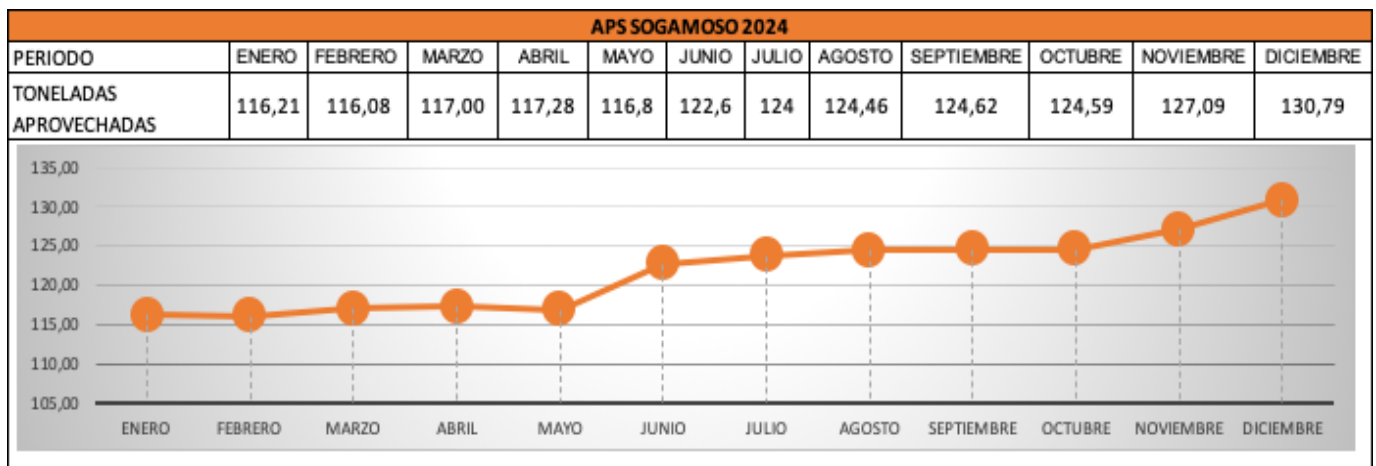

TONELADAS APROVECHADAS AREAS DE PRESTACION DEL SERVICIO RECIPLANET 2022

TONELADAS APROVECHADAS AREAS DE PRESTACION DEL SERVICIO RECIPLANET 2023

APS TUNJA 2023												
PERIODO	ENERO	FEBRERO	MARZO	ABRIL	MAYO	JUNIO	JULIO	AGOSTO	SEPTIEMBRE	OCTUBRE	NOVIEMBRE	DICIEMBRE
TONELADAS APROVECHADAS	114,8	117,17	119,32	122,86	124,9	127,7	130	131,531	132,932	134,068	135,715	136,403

APS DUITAMA 2023												
PERIODO	ENERO	FEBRERO	MARZO	ABRIL	MAYO	JUNIO	JULIO	AGOSTO	SEPTIEMBRE	OCTUBRE	NOVIEMBRE	DICIEMBRE
TONELADAS APROVECHADAS	90,53	95,15	97,72	101,92	101,29	104,25	106,53	107,65	109,18	111,24	112,81	113,96

APS SOGAMOSO 2023												
PERIODO	ENERO	FEBRERO	MARZO	ABRIL	MAYO	JUNIO	JULIO	AGOSTO	SEPTIEMBRE	OCTUBRE	NOVIEMBRE	DICIEMBRE
APROVECHADAS	94,69	98,09	101,07	105,02	93,14	93,52	93,5	90,62	93,9	92,67	102,34	108,47

TONELADAS APROVECHADAS AREAS DE PRESTACION DEL SERVICIO RECIPLANET 2024

TONELADAS APROVECHADAS AREAS DE PRESTACION DEL SERVICIO RECIPLANET 2025

**TONELADAS APROVECHADAS AREAS DE PRESTACION DEL SERVICIO
RECIPLANET 2026**