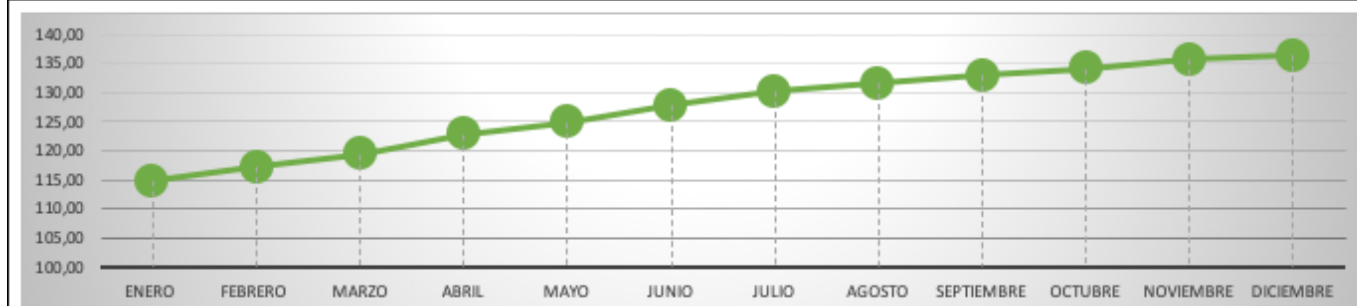

**TONELADAS APROVECHADAS AREAS DE PRESTACION DEL SERVICIO
RECIPLANET 2019**

TONELADAS APROVECHADAS AREAS DE PRESTACION DEL SERVICIO RECIPLANET 2020

TONELADAS APROVECHADAS AREAS DE PRESTACION DEL SERVICIO RECIPLANET 2021

TONELADAS APROVECHADAS AREAS DE PRESTACION DEL SERVICIO RECIPLANET 2022

TONELADAS APROVECHADAS AREAS DE PRESTACION DEL SERVICIO RECIPLANET 2023

APS TUNJA 2023												
PERIODO	ENERO	FEBRERO	MARZO	ABRIL	MAYO	JUNIO	JULIO	AGOSTO	SEPTIEMBRE	OCTUBRE	NOVIEMBRE	DICIEMBRE
TONELADAS APROVECHADAS	114,8	117,17	119,32	122,86	124,9	127,7	130	131,531	132,932	134,068	135,715	136,403

APS DUITAMA 2023												
PERIODO	ENERO	FEBRERO	MARZO	ABRIL	MAYO	JUNIO	JULIO	AGOSTO	SEPTIEMBRE	OCTUBRE	NOVIEMBRE	DICIEMBRE
TONELADAS APROVECHADAS	90,53	95,15	97,72	101,92	101,29	104,25	106,53	107,65	109,18	111,24	112,81	113,96