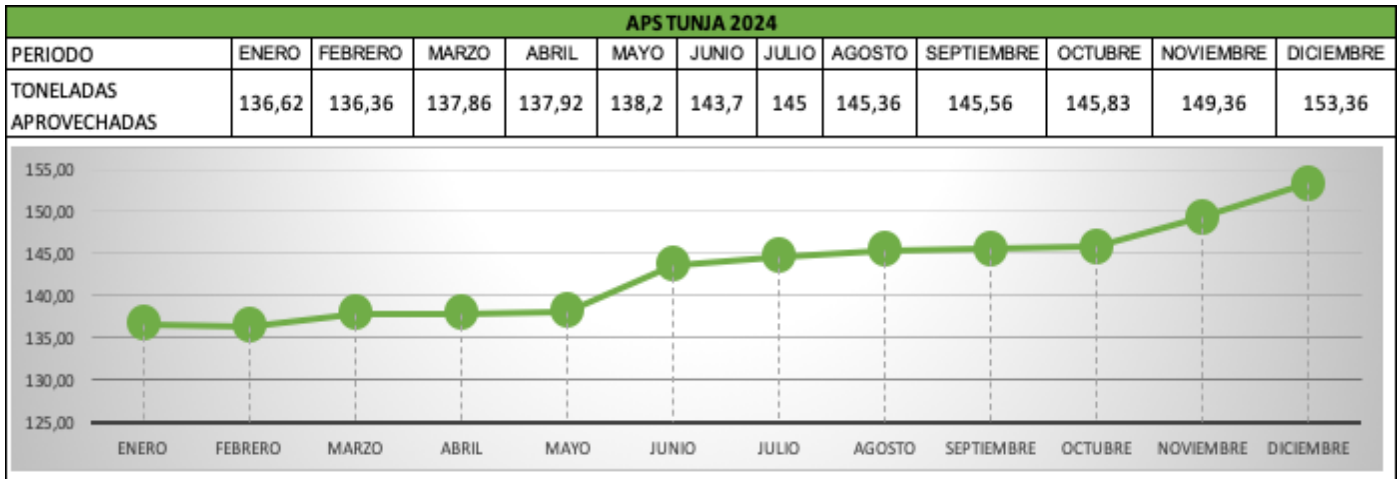

TONELADAS APROVECHADAS AREAS DE PRESTACION DEL SERVICIO RECIPLANET 2022

TONELADAS APROVECHADAS AREAS DE PRESTACION DEL SERVICIO RECIPLANET 2023

APS TUNJA 2023												
PERIODO	ENERO	FEBRERO	MARZO	ABRIL	MAYO	JUNIO	JULIO	AGOSTO	SEPTIEMBRE	OCTUBRE	NOVIEMBRE	DICIEMBRE
TONELADAS APROVECHADAS	114,8	117,17	119,32	122,86	124,9	127,7	130	131,531	132,932	134,068	135,715	136,403

APS DUITAMA 2023												
PERIODO	ENERO	FEBRERO	MARZO	ABRIL	MAYO	JUNIO	JULIO	AGOSTO	SEPTIEMBRE	OCTUBRE	NOVIEMBRE	DICIEMBRE
TONELADAS APROVECHADAS	90,53	95,15	97,72	101,92	101,29	104,25	106,53	107,65	109,18	111,24	112,81	113,96

APS SOGAMOSO 2023												
PERIODO	ENERO	FEBRERO	MARZO	ABRIL	MAYO	JUNIO	JULIO	AGOSTO	SEPTIEMBRE	OCTUBRE	NOVIEMBRE	DICIEMBRE
APROVECHADAS	94,69	98,09	101,07	105,02	93,14	93,52	93,5	90,62	93,9	92,67	102,34	108,47

TONELADAS APROVECHADAS AREAS DE PRESTACION DEL SERVICIO RECIPLANET 2024

TONELADAS APROVECHADAS AREAS DE PRESTACION DEL SERVICIO RECIPLANET 2025

**TONELADAS APROVECHADAS AREAS DE PRESTACION DEL SERVICIO
RECIPLANET 2026**