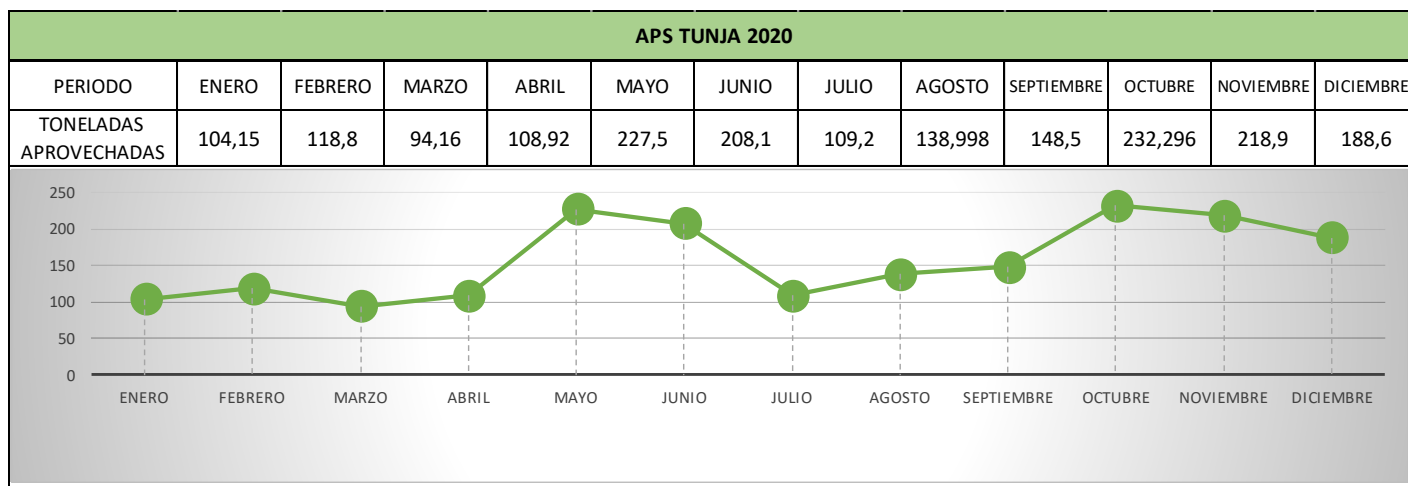

**TONELADAS APROVECHADAS AREAS DE PRESTACION DEL SERVICIO
RECIPLANET 2019**

TONELADAS APROVECHADAS AREAS DE PRESTACION DEL SERVICIO RECIPLANET 2020

TONELADAS APROVECHADAS AREAS DE PRESTACION DEL SERVICIO RECIPLANET 2021

TONELADAS APROVECHADAS AREAS DE PRESTACION DEL SERVICIO RECIPLANET 2022

TONELADAS APROVECHADAS AREAS DE PRESTACION DEL SERVICIO RECIPLANET 2023

APS TUNJA 2023												
PERIODO	ENERO	FEBRERO	MARZO	ABRIL	MAYO	JUNIO	JULIO	AGOSTO	SEPTIEMBRE	OCTUBRE	NOVIEMBRE	DICIEMBRE
TONELADAS APROVECHADAS	114,8	117,17	119,32	122,86	124,9	127,7	130	131,531	132,932	134,068	135,715	136,403

APS DUITAMA 2023												
PERIODO	ENERO	FEBRERO	MARZO	ABRIL	MAYO	JUNIO	JULIO	AGOSTO	SEPTIEMBRE	OCTUBRE	NOVIEMBRE	DICIEMBRE
TONELADAS APROVECHADAS	90,53	95,15	97,72	101,92	101,29	104,25	106,53	107,65	109,18	111,24	112,81	113,96

TONELADAS APROVECHADAS AREAS DE PRESTACION DEL SERVICIO RECIPLANET 2024

TONELADAS APROVECHADAS AREAS DE PRESTACION DEL SERVICIO RECIPLANET 2025

**TONELADAS APROVECHADAS AREAS DE PRESTACION DEL SERVICIO
RECIPLANET 2026**