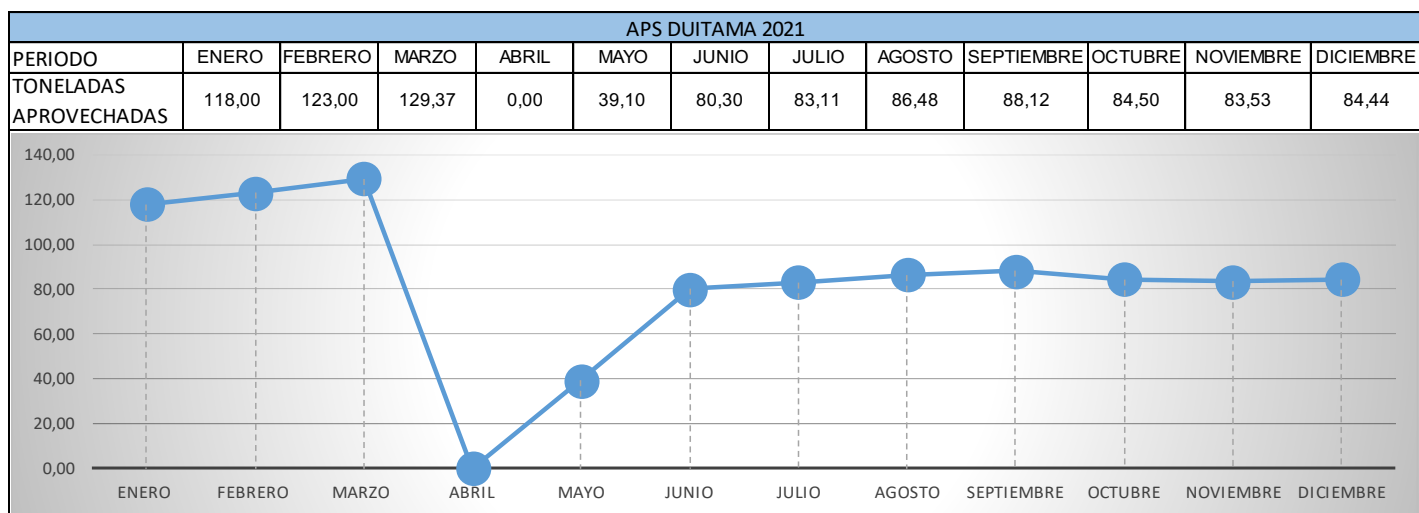

**TONELADAS APROVECHADAS AREAS DE PRESTACION DEL SERVICIO
RECIPLANET 2019**

TONELADAS APROVECHADAS AREAS DE PRESTACION DEL SERVICIO RECIPLANET 2020

TONELADAS APROVECHADAS AREAS DE PRESTACION DEL SERVICIO RECIPLANET 2021

TONELADAS APROVECHADAS AREAS DE PRESTACION DEL SERVICIO RECIPLANET 2022

TONELADAS APROVECHADAS AREAS DE PRESTACION DEL SERVICIO RECIPLANET 2023

APS TUNJA 2023												
PERIODO	ENERO	FEBRERO	MARZO	ABRIL	MAYO	JUNIO	JULIO	AGOSTO	SEPTIEMBRE	OCTUBRE	NOVIEMBRE	DICIEMBRE
TONELADAS APROVECHADAS	114,8	117,17	119,32	122,86	124,9	127,7	130	131,531	132,932	134,068	135,715	136,403

APS DUITAMA 2023												
PERIODO	ENERO	FEBRERO	MARZO	ABRIL	MAYO	JUNIO	JULIO	AGOSTO	SEPTIEMBRE	OCTUBRE	NOVIEMBRE	DICIEMBRE
TONELADAS APROVECHADAS	90,53	95,15	97,72	101,92	101,29	104,25	106,53	107,65	109,18	111,24	112,81	113,96

TONELADAS APROVECHADAS AREAS DE PRESTACION DEL SERVICIO RECIPLANET 2024

TONELADAS APROVECHADAS AREAS DE PRESTACION DEL SERVICIO RECIPLANET 2025

**TONELADAS APROVECHADAS AREAS DE PRESTACION DEL SERVICIO
RECIPLANET 2026**