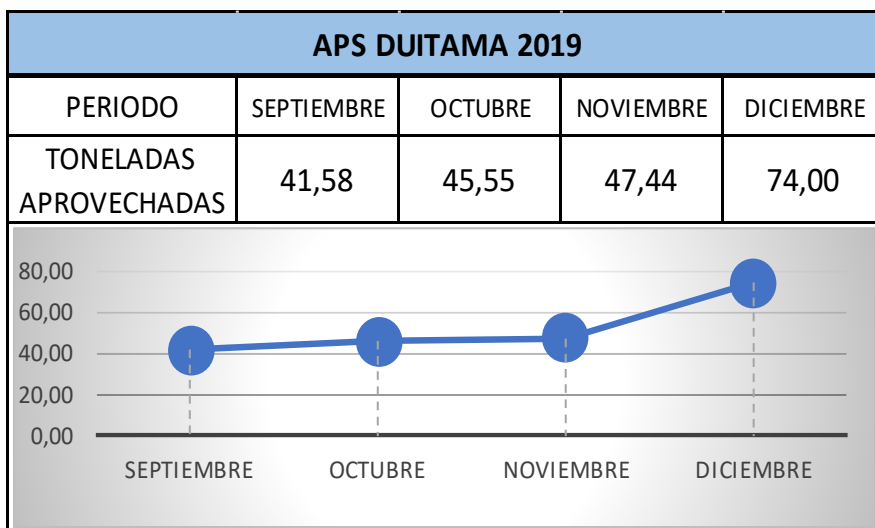

**TONELADAS APROVECHADAS AREAS DE PRESTACION DEL SERVICIO
RECIPLANET 2019**

TONELADAS APROVECHADAS AREAS DE PRESTACION DEL SERVICIO RECIPLANET 2020

TONELADAS APROVECHADAS AREAS DE PRESTACION DEL SERVICIO RECIPLANET 2021

TONELADAS APROVECHADAS AREAS DE PRESTACION DEL SERVICIO RECIPLANET 2022

TONELADAS APROVECHADAS AREAS DE PRESTACION DEL SERVICIO RECIPLANET 2023

APS TUNJA 2023												
PERIODO	ENERO	FEBRERO	MARZO	ABRIL	MAYO	JUNIO	JULIO	AGOSTO	SEPTIEMBRE	OCTUBRE	NOVIEMBRE	DICIEMBRE
TONELADAS APROVECHADAS	114,8	117,17	119,32	122,86	124,9	127,7	130	131,531	132,932	134,068	135,715	136,403

APS DUITAMA 2023												
PERIODO	ENERO	FEBRERO	MARZO	ABRIL	MAYO	JUNIO	JULIO	AGOSTO	SEPTIEMBRE	OCTUBRE	NOVIEMBRE	DICIEMBRE
TONELADAS APROVECHADAS	90,53	95,15	97,72	101,92	101,29	104,25	106,53	107,65	109,18	111,24	112,81	113,96