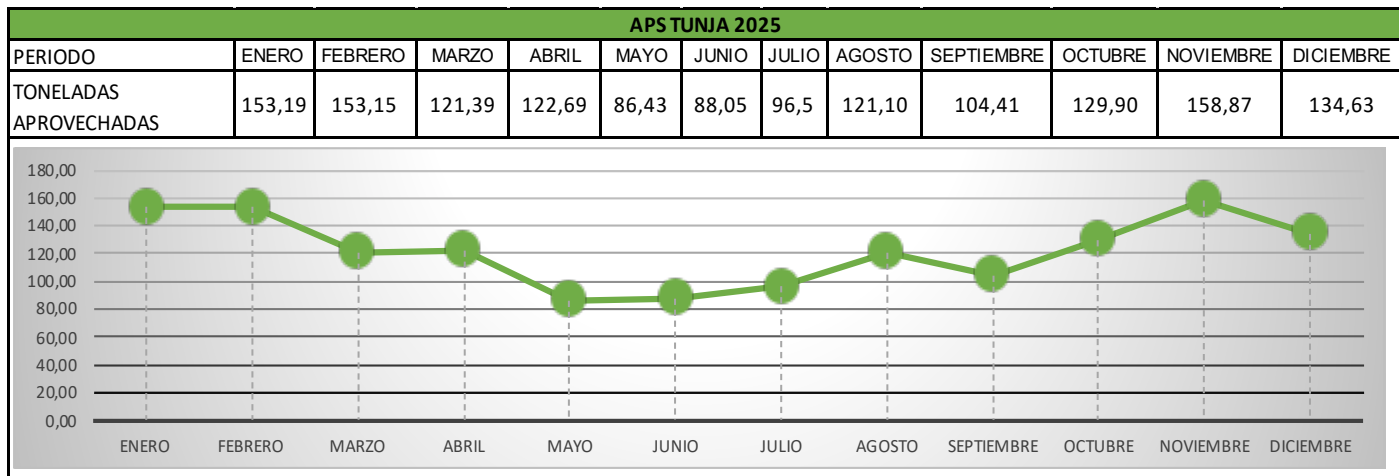

TONELADAS APROVECHADAS AREAS DE PRESTACION DEL SERVICIO RECIPLANET 2022

TONELADAS APROVECHADAS AREAS DE PRESTACION DEL SERVICIO RECIPLANET 2023

APS TUNJA 2023												
PERIODO	ENERO	FEBRERO	MARZO	ABRIL	MAYO	JUNIO	JULIO	AGOSTO	SEPTIEMBRE	OCTUBRE	NOVIEMBRE	DICIEMBRE
TONELADAS APROVECHADAS	114,8	117,17	119,32	122,86	124,9	127,7	130	131,531	132,932	134,068	135,715	136,403

APS DUITAMA 2023												
PERIODO	ENERO	FEBRERO	MARZO	ABRIL	MAYO	JUNIO	JULIO	AGOSTO	SEPTIEMBRE	OCTUBRE	NOVIEMBRE	DICIEMBRE
TONELADAS APROVECHADAS	90,53	95,15	97,72	101,92	101,29	104,25	106,53	107,65	109,18	111,24	112,81	113,96

APS SOGAMOSO 2023												
PERIODO	ENERO	FEBRERO	MARZO	ABRIL	MAYO	JUNIO	JULIO	AGOSTO	SEPTIEMBRE	OCTUBRE	NOVIEMBRE	DICIEMBRE
APROVECHADAS	94,69	98,09	101,07	105,02	93,14	93,52	93,5	90,62	93,9	92,67	102,34	108,47

TONELADAS APROVECHADAS AREAS DE PRESTACION DEL SERVICIO RECIPLANET 2024

TONELADAS APROVECHADAS AREAS DE PRESTACION DEL SERVICIO RECIPLANET 2025

**TONELADAS APROVECHADAS AREAS DE PRESTACION DEL SERVICIO
RECIPLANET 2026**