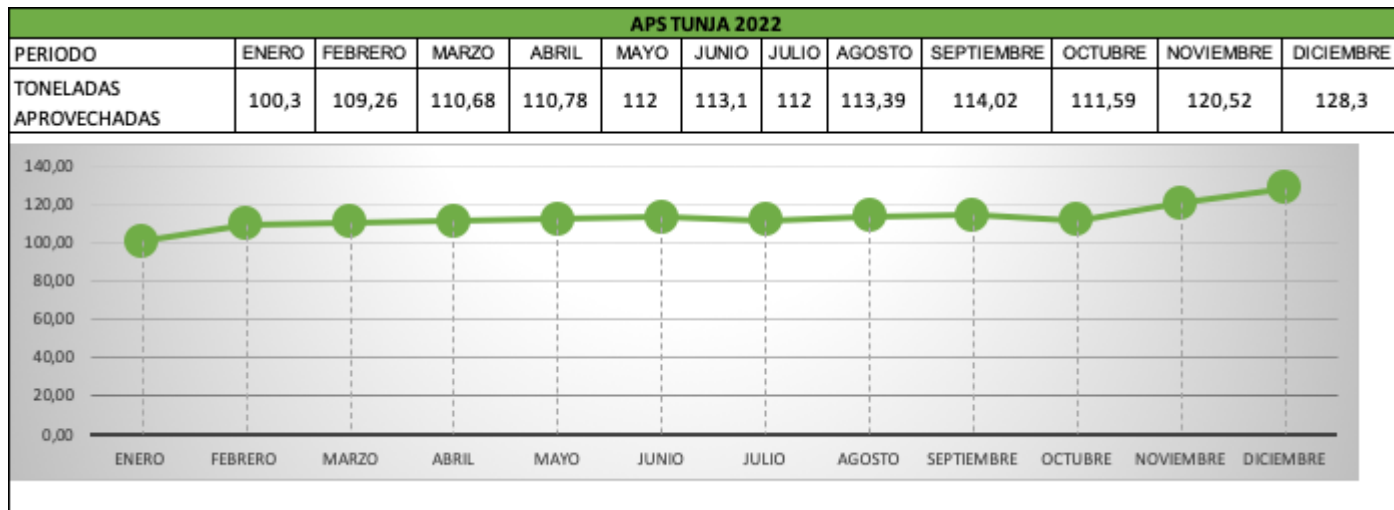

**TONELADAS APROVECHADAS AREAS DE PRESTACION DEL SERVICIO
RECIPLANET 2019**

TONELADAS APROVECHADAS AREAS DE PRESTACION DEL SERVICIO RECIPLANET 2020

TONELADAS APROVECHADAS AREAS DE PRESTACION DEL SERVICIO RECIPLANET 2021

TONELADAS APROVECHADAS AREAS DE PRESTACION DEL SERVICIO RECIPLANET 2022

TONELADAS APROVECHADAS AREAS DE PRESTACION DEL SERVICIO RECIPLANET 2023

APS TUNJA 2023												
PERIODO	ENERO	FEBRERO	MARZO	ABRIL	MAYO	JUNIO	JULIO	AGOSTO	SEPTIEMBRE	OCTUBRE	NOVIEMBRE	DICIEMBRE
TONELADAS APROVECHADAS	114,8	117,17	119,32	122,86	124,9	127,7	130	131,531	132,932	134,068	135,715	136,403

APS DUITAMA 2023												
PERIODO	ENERO	FEBRERO	MARZO	ABRIL	MAYO	JUNIO	JULIO	AGOSTO	SEPTIEMBRE	OCTUBRE	NOVIEMBRE	DICIEMBRE
TONELADAS APROVECHADAS	90,53	95,15	97,72	101,92	101,29	104,25	106,53	107,65	109,18	111,24	112,81	113,96

TONELADAS APROVECHADAS AREAS DE PRESTACION DEL SERVICIO RECIPLANET 2024

TONELADAS APROVECHADAS AREAS DE PRESTACION DEL SERVICIO RECIPLANET 2025

**TONELADAS APROVECHADAS AREAS DE PRESTACION DEL SERVICIO
RECIPLANET 2026**