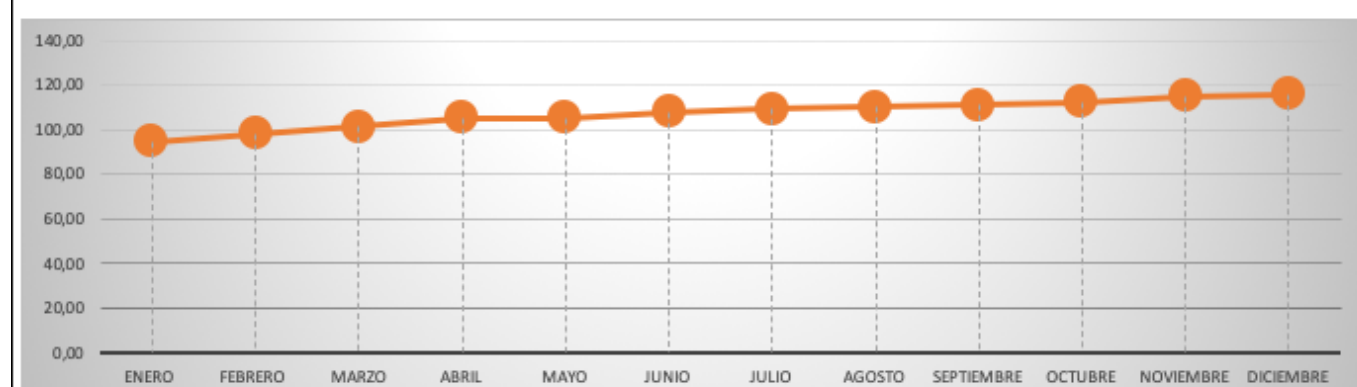

**TONELADAS APROVECHADAS AREAS DE PRESTACION DEL SERVICIO
RECIPLANET 2019**

TONELADAS APROVECHADAS AREAS DE PRESTACION DEL SERVICIO RECIPLANET 2020

TONELADAS APROVECHADAS AREAS DE PRESTACION DEL SERVICIO RECIPLANET 2021

TONELADAS APROVECHADAS AREAS DE PRESTACION DEL SERVICIO RECIPLANET 2022

TONELADAS APROVECHADAS AREAS DE PRESTACION DEL SERVICIO RECIPLANET 2023

APS TUNJA 2023												
PERIODO	ENERO	FEBRERO	MARZO	ABRIL	MAYO	JUNIO	JULIO	AGOSTO	SEPTIEMBRE	OCTUBRE	NOVIEMBRE	DICIEMBRE
TONELADAS APROVECHADAS	114,8	117,17	119,32	122,86	124,9	127,7	130	131,531	132,932	134,068	135,715	136,403

APS DUITAMA 2023												
PERIODO	ENERO	FEBRERO	MARZO	ABRIL	MAYO	JUNIO	JULIO	AGOSTO	SEPTIEMBRE	OCTUBRE	NOVIEMBRE	DICIEMBRE
TONELADAS APROVECHADAS	90,53	95,15	97,72	101,92	101,29	104,25	106,53	107,65	109,18	111,24	112,81	113,96

APS SOGAMOSO 2023												
PERIODO	ENERO	FEBRERO	MARZO	ABRIL	MAYO	JUNIO	JULIO	AGOSTO	SEPTIEMBRE	OCTUBRE	NOVIEMBRE	DICIEMBRE
APROVECHADAS	94,69	98,09	101,07	105,02	93,14	93,52	93,5	90,62	93,9	92,67	102,34	108,47